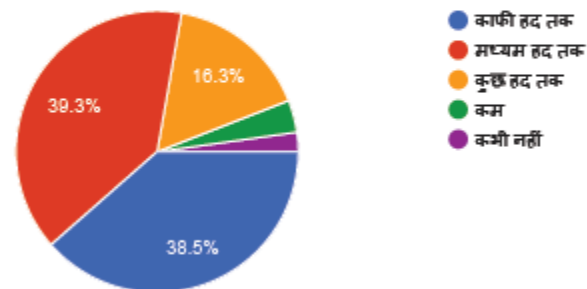

क्या प्राध्यापक छात्र केंद्रित अध्यापन करवाते हैं

135 responses