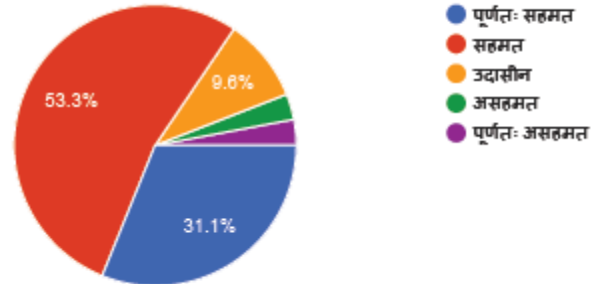

क्या महाविद्यालय द्वारा छात्रों को अध्यापन कार्य में सुधार के लिए भागीदार बनाया जाता है

135 responses