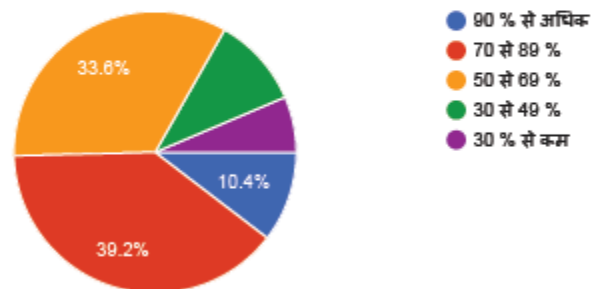

कितने प्रतिशत प्राध्यापक आई.सी.टी का प्रयोग करते हैं

125 responses