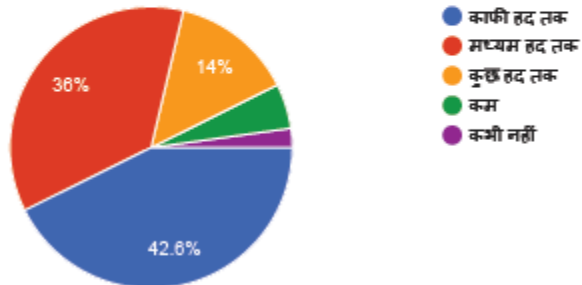

क्या महाविद्यालय द्वारा छात्रों में व्यवहार कुशलता, जीवन योग्यता, नियोजनीयता के गुणों का विकास किया जाता

136 responses